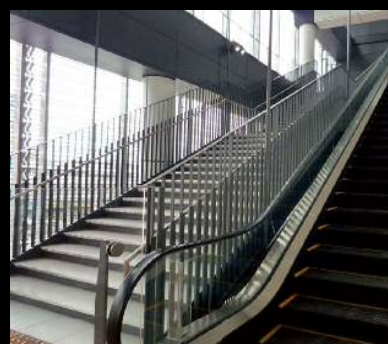

刈谷ハイウェイオアシス

神戸危機管理センター

名古屋市立第二畜場

PRODUCT

ステンレス、アルミ、スチール素材を中心としたらせん階段、手摺、屋外広告、マンションや住宅などのエントランスを飾るデザインルーフやモニュメントなど、企画、設計、制作、施工までトータルにご提供しています。

アンジェローブ名古屋 ロートアイアン

尾張一宮駅前ビル(i-ビル) スチール手摺

名古屋工業大学 4号館 スチール手摺