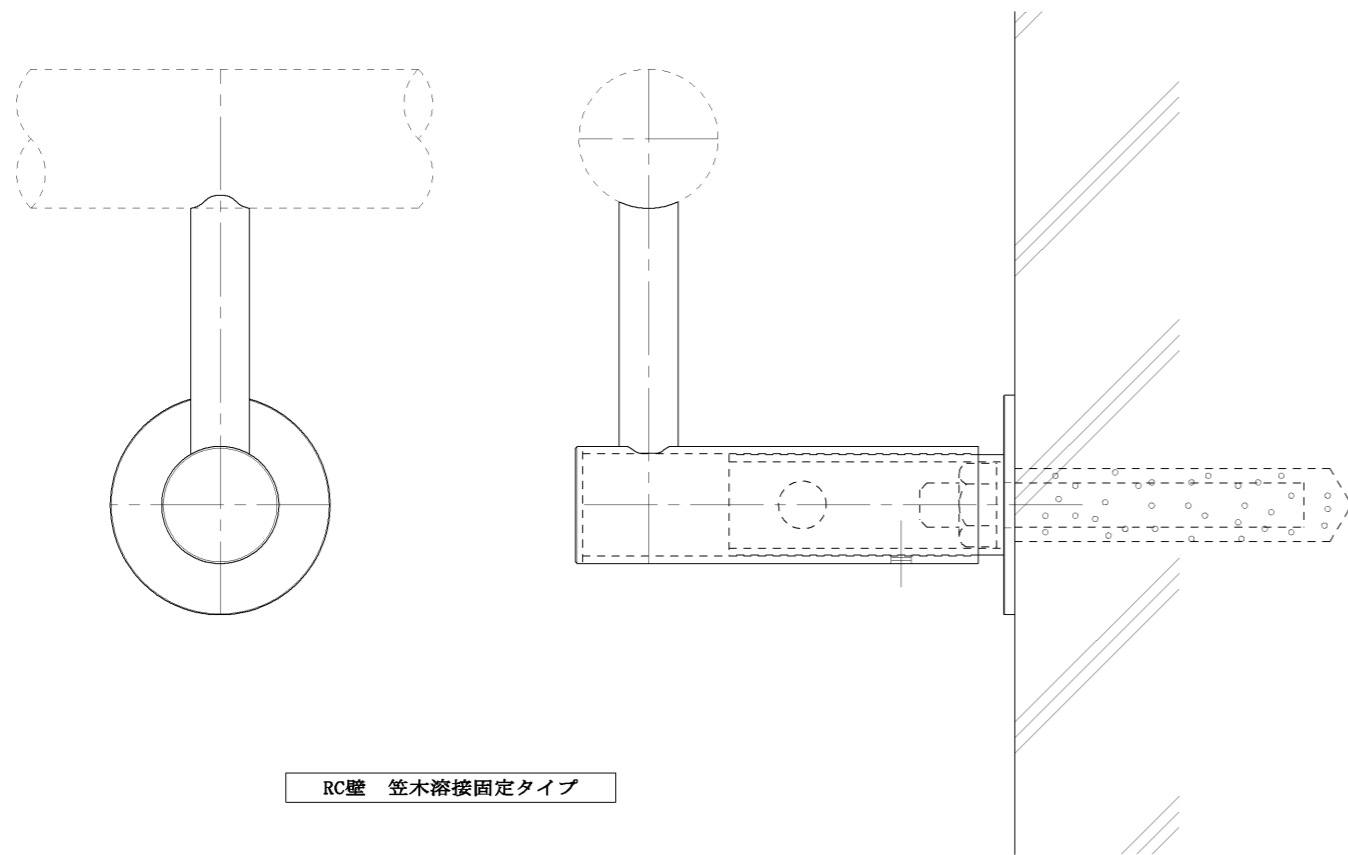

RC壁 笠木受皿ビス固定タイプ

ボード壁 笠木受皿ビス固定タイプ

RC壁 笠木溶接固定タイプ

ボード壁 笠木溶接固定タイプ