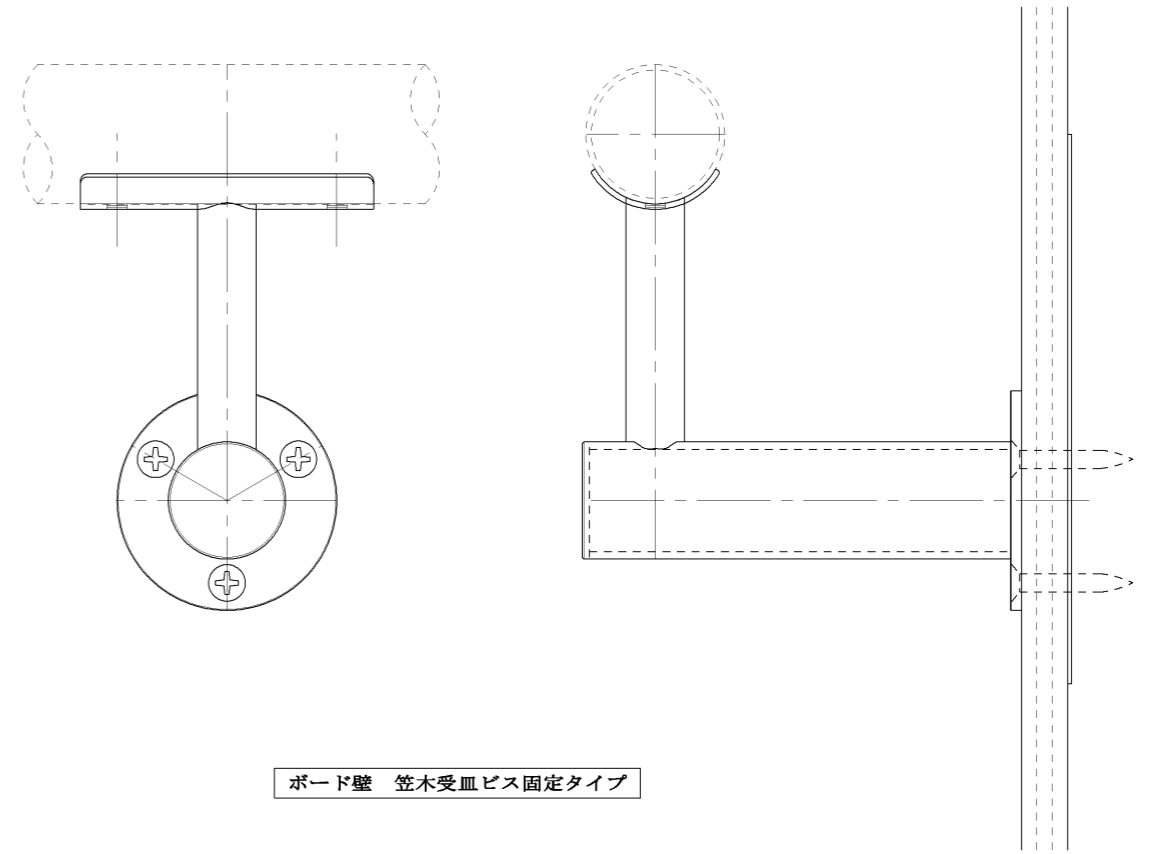

RC壁 笠木受皿ビス固定タイプ

ボード壁 笠木受皿ビス固定タイプ

RC壁 笠木溶接固定タイプ

ボード壁 笠木溶接固定タイプ