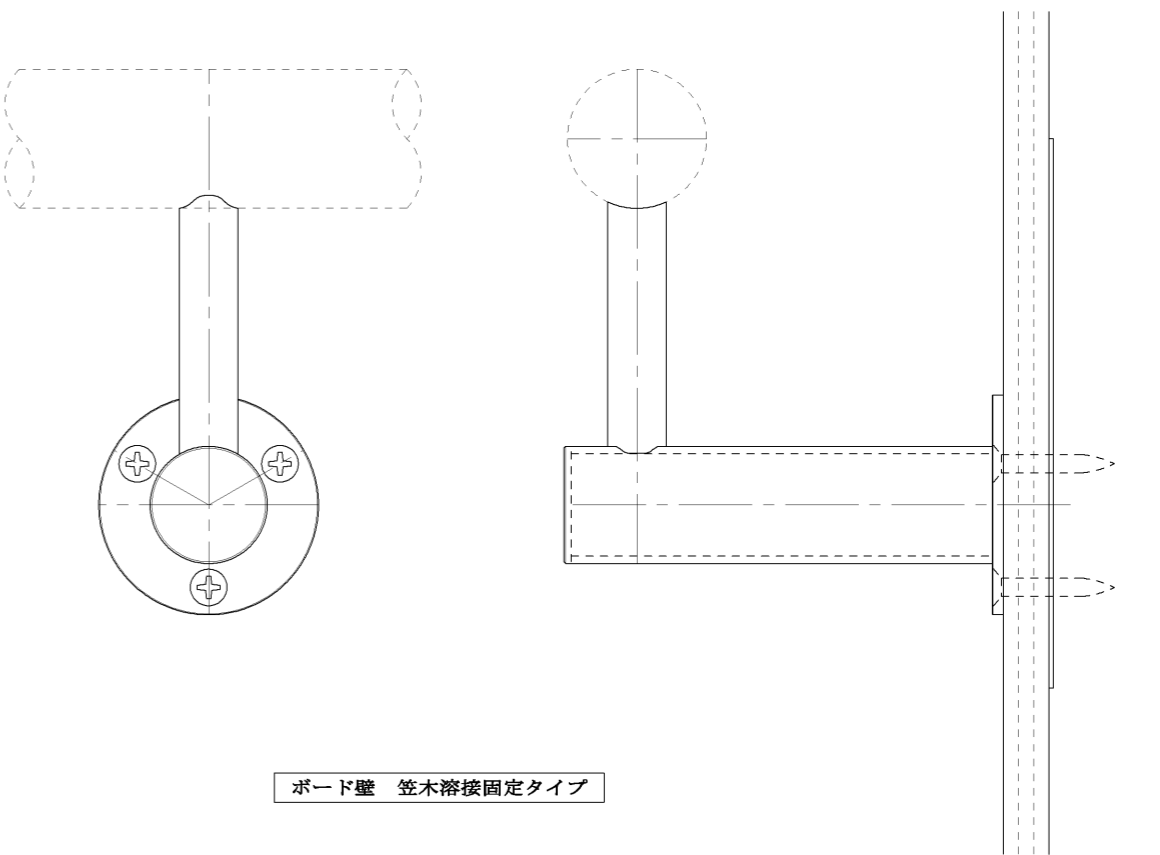

RC壁 笠木受皿ビス固定タイプ

ボード壁 笠木受皿ビス固定タイプ

RC壁 笠木溶接固定タイプ

ボード壁 笠木溶接固定タイプ